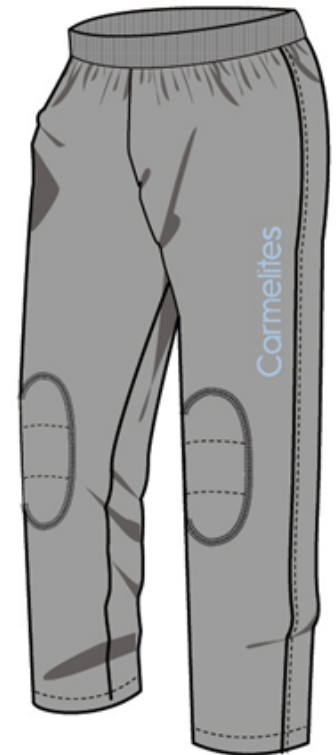

UNIFORME LLAR-PARVULARI

Carmelites
Col·legi Mare de Déu del Carme

MITJONS I CALÇAT

Leotards/Mitjons grisos
Calçat esportiu blanc